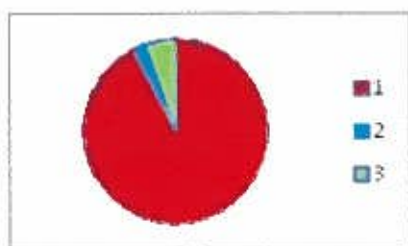

ミニ発表会の様子

大道南っ子教室2015 アンケート集計

教室について

低学年 (グラフA)

	1	2	3
1年	56	2	2
2年	65	3	5
3年	70	0	4
小計	191	5	11

高学年 (グラフB)

	1	2	3
4年	67	2	4
5年	54	0	10
6年	65	1	16
小計	186	3	30
合計	377	8	41

1	楽しかった	90.6%
2	楽しなかった	1.9%
3	どちらでも	9.9%

(グラフA)

(グラフB)

(グラフC)

ミニ発表会について

低学年 (グラフD)

	1	2	3
1年	55	1	4
2年	59	8	6
3年	60	2	12
小計	174	11	22

高学年 (グラフE)

	1	2	3
4年	56	2	15
5年	32	6	26
6年	38	7	37
小計	126	15	78
合計	300	26	100