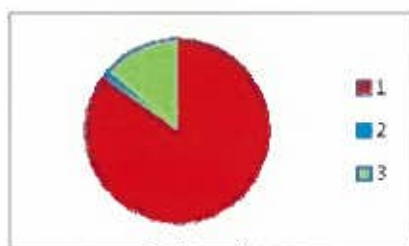

ミニ発表会の様子

大道南っ子教室2015 アンケート集計

教室について

低学年 (グラフA)

	1	2	3
1年	56	2	2
2年	65	3	5
3年	70	0	4
小計	191	5	11

高学年 (グラフB)

	1	2	3
4年	67	2	4
5年	54	0	10
6年	65	1	16
小計	186	3	30
合計	377	8	41

1	楽しかった	90.6%
2	楽しなかった	1.9%
3	どちらでも	9.9%

(グラフA)

(グラフB)

(グラフC)

ミニ発表会について

低学年 (グラフD)

	1	2	3
1年	55	1	4
2年	59	8	6
3年	60	2	12
小計	174	11	22

高学年 (グラフE)

	1	2	3
4年	56	2	15
5年	32	6	26
6年	38	7	37
小計	126	15	78
合計	300	26	100