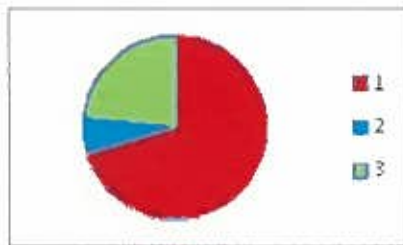

ミニ発表会の様子

大道南っ子教室2015 アンケート集計

教室について

低学年 (グラフA)

	1	2	3
1年	56	2	2
2年	65	3	5
3年	70	0	4
小計	191	5	11

高学年 (グラフB)

	1	2	3
4年	67	2	4
5年	54	0	10
6年	65	1	16
小計	186	3	30
合計	377	8	41

1	楽しかった	90.6%
2	楽しなかった	1.9%
3	どちらでも	9.9%

(グラフA)

(グラフB)

(グラフC)

ミニ発表会について

低学年 (グラフD)

	1	2	3
1年	55	1	4
2年	59	8	6
3年	60	2	12
小計	174	11	22

高学年 (グラフE)

	1	2	3
4年	56	2	15
5年	32	6	26
6年	38	7	37
小計	126	15	78
合計	300	26	100

1	楽しかった	72.1%
2	楽しなかった	6.3%
3	どちらでも	24.0%

(グラフD)

(グラフE)

(グラフF)

さようなら顕信幼稚園

多くの卒園生を輩出し、この大道南地域に長年親しまれてきた顕信幼稚園が今年度をもって廃園となります。

3月28日、最後の卒園式の後、一般公開されます。卒園生をはじめ多くの方のご来園をお待ちしています。

一般開放 11:00~12:00