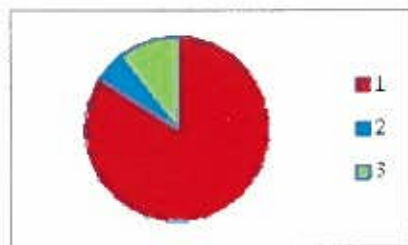

ミニ発表会の様子

大道南っ子教室2015 アンケート集計

教室について

低学年 (グラフA)

	1	2	3
1年	56	2	2
2年	65	3	5
3年	70	0	4
小計	191	5	11

高学年 (グラフB)

	1	2	3
4年	67	2	4
5年	54	0	10
6年	65	1	16
小計	186	3	30
合計	377	8	41

1	楽しかった	90.6%
2	楽しなかった	1.9%
3	どちらでも	9.9%

(グラフA)

(グラフB)

(グラフC)

ミニ発表会について

低学年 (グラフD)

	1	2	3
1年	55	1	4
2年	59	8	6
3年	60	2	12
小計	174	11	22

高学年 (グラフE)

	1	2	3
4年	56	2	15
5年	32	6	26
6年	38	7	37
小計	126	15	78
合計	300	26	100

1	楽しかった	72.1%
2	楽しなかった	6.3%
3	どちらでも	24.0%

(グラフD)

(グラフE)

(グラフF)

さようなら顕信幼稚園

多くの卒園生を輩出し、この大道南地域に長年親しまれてきた顕信幼稚園が今年度をもって廃園となります。

3月28日、最後の卒園式の後、一般公開されます。卒園生をはじめ多くの方のご来園をお待ちしています。

一般開放 11:00~12:00