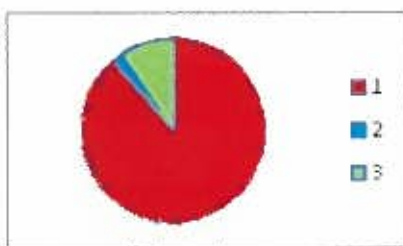

ミニ発表会の様子

大道南っ子教室2015 アンケート集計

教室について

低学年 (グラフA)

	1	2	3
1年	56	2	2
2年	65	3	5
3年	70	0	4
小計	191	5	11

高学年 (グラフB)

	1	2	3
4年	67	2	4
5年	54	0	10
6年	65	1	16
小計	186	3	30
合計	377	8	41

1	楽しかった	90.6%
2	楽しなかった	1.9%
3	どちらでも	9.9%

(グラフA)

(グラフB)

(グラフC)

ミニ発表会について

低学年 (グラフD)

	1	2	3
1年	55	1	4
2年	59	8	6
3年	60	2	12
小計	174	11	22

高学年 (グラフE)

	1	2	3
4年	56	2	15
5年	32	6	26
6年	38	7	37
小計	126	15	78
合計	300	26	100