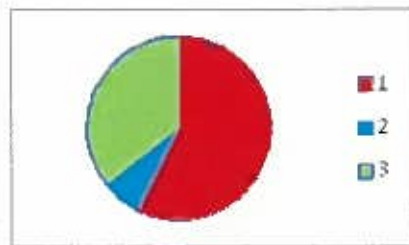

ミニ発表会の様子

大道南っ子教室2015 アンケート集計

教室について

低学年 (グラフA)

	1	2	3
1年	56	2	2
2年	65	3	5
3年	70	0	4
小計	191	5	11

高学年 (グラフB)

	1	2	3
4年	67	2	4
5年	54	0	10
6年	65	1	16
小計	186	3	30
合計	377	8	41

1	楽しかった	90.6%
2	楽しなかった	1.9%
3	どちらでも	9.9%

(グラフA)

(グラフB)

(グラフC)

ミニ発表会について

低学年 (グラフD)

	1	2	3
1年	55	1	4
2年	59	8	6
3年	60	2	12
小計	174	11	22

高学年 (グラフE)

	1	2	3
4年	56	2	15
5年	32	6	26
6年	38	7	37
小計	126	15	78
合計	300	26	100

1	楽しかった	72.1%
2	楽しなかった	6.3%
3	どちらでも	24.0%

(グラフD)

(グラフE)

(グラフF)

さようなら顕信幼稚園

多くの卒園生を輩出し、この大道南地域に長年親しまれてきた顕信幼稚園が今年度をもって廃園となります。

3月28日、最後の卒園式の後、一般公開されます。卒園生をはじめ多くの方のご来園をお待ちしています。

一般開放 11:00~12:00