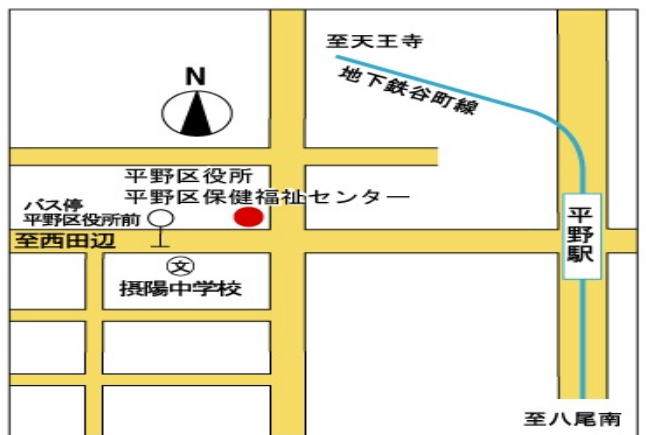

《各会場の地図》

【総合生涯学習センター】

地下鉄四ツ橋線「西梅田」駅・御堂筋線「梅田」駅
 ・谷町線「東梅田」駅、JR「北新地」駅・「大阪」駅、
 阪急「梅田」駅、阪神「梅田」駅より、大阪駅前第2ビル5階へ
 徒歩 10分～15分

〈会場連絡先:06-6345-5000〉

【阿倍野市民学習センター】

地下鉄谷町線「阿倍野」駅⑦出口より、あべのベルタ地下2階通路
 を通って、エレベーターで3階へ

JR・地下鉄「天王寺」駅、近鉄「大阪阿部野橋」駅より徒歩8分

〈会場連絡先:06-6634-7951〉

【難波市民学習センター】

地下鉄御堂筋線・四ツ橋線・千日前線「なんば」駅 下車
 近鉄線・阪神線「大阪難波」駅/南海「なんば」駅 下車
 なんばウォーク・OCATウォークを通してOCATビル(B1F)
 へ直結 エレベーターで4階へ

JR 大和路線「難波駅」・市バス「JR難波駅前」下車すぐ

〈会場連絡先:06-6643-7010〉

【平野区役所】

市バス「平野区役所前」下車すぐ

地下鉄谷町線「平野」駅7号出口西へ約200m

〈会場連絡先:06-4302-9986〉

【東住吉区役所】

地下鉄谷町線「駒川中野」駅1番出口から5分

JR 阪和線「南田辺」駅から南東へ8分

市バス「東住吉区役所前」下車すぐ

〈会場連絡先:06-4399-9986〉

【大正区コミュニティセンター】

地下鉄長堀鶴見緑地線「大正駅」2番出口または

JR 環状線「大正駅」より市バスのりば2番・4番・5番の

「鶴町4丁目」「西船町」「地下鉄住之江公園」行きに乗車

「大正区役所前」下車すぐ

〈会場連絡先:06-6553-5511〉