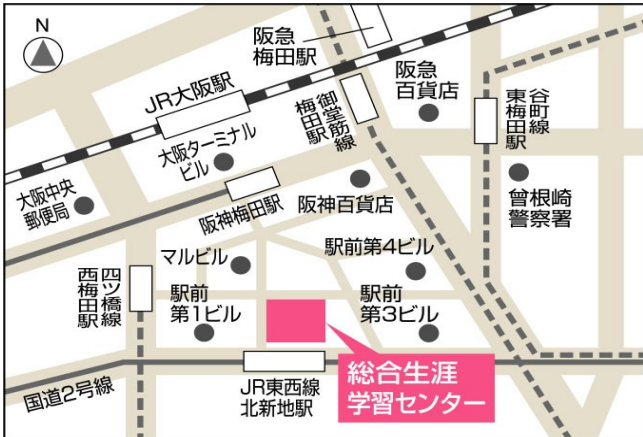

《各会場の地図》

【総合生涯学習センター】

地下鉄四ツ橋線「西梅田」駅・御堂筋線「梅田」駅
 ・谷町線「東梅田」駅、JR「北新地」駅・「大阪」駅、
 阪急「梅田」駅、阪神「梅田」駅より、大阪駅前第2ビル5階へ
 徒歩 10分～15分

〈会場連絡先:06-6345-5000〉

【阿倍野市民学習センター】

地下鉄谷町線「阿倍野」駅⑦出口より、あべのベルタ地下2階通路
 を通って、エレベーターで3階へ

JR・地下鉄「天王寺」駅、近鉄「大阪阿部野橋」駅より徒歩8分

〈会場連絡先:06-6634-7951〉

【難波市民学習センター】

地下鉄御堂筋線・四ツ橋線・千日前線「なんば」駅 下車
 近鉄線・阪神線「大阪難波」駅/南海「なんば」駅 下車
 なんばウォーク・OCATウォークを通してOCATビル(B1F)
 へ直結 エレベーターで4階へ

JR 大和路線「難波駅」・市バス「JR難波駅前」下車すぐ

〈会場連絡先:06-6643-7010〉

【平野区役所】

市バス「平野区役所前」下車すぐ

地下鉄長堀鶴見緑地線「大正駅」2番出口または

JR 環状線「大正駅」より市バスのりば2番・4番・5番の

「鶴町4丁目」「西船町」「地下鉄住之江公園」行きに乗車

「大正区役所前」下車すぐ

〈会場連絡先:06-6553-5511〉