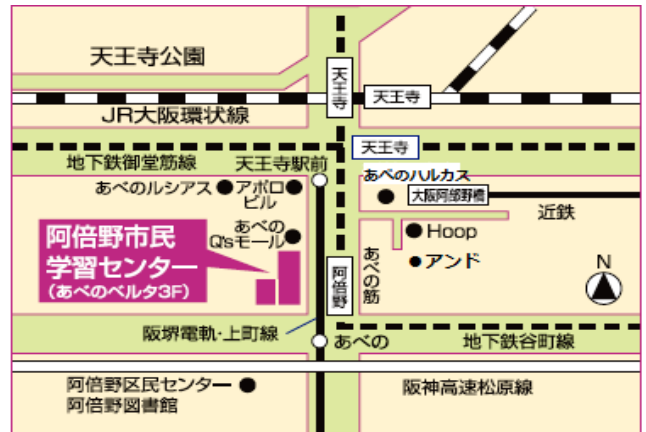

《各会場の地図》

【総合生涯学習センター】

地下鉄四ツ橋線「西梅田」駅・御堂筋線「梅田」駅
 ・谷町線「東梅田」駅、JR「北新地」駅・「大阪」駅、
 阪急「梅田」駅、阪神「梅田」駅より、大阪駅前第2ビル5階へ
 徒歩 10分～15分

〈会場連絡先:06-6345-5000〉

【阿倍野市民学習センター】

地下鉄谷町線「阿倍野」駅⑦出口より、あべのベルタ地下2階通路
 を通って、エレベーターで3階へ

JR・地下鉄「天王寺」駅、近鉄「大阪阿部野橋」駅より徒歩8分

〈会場連絡先:06-6634-7951〉

【難波市民学習センター】

地下鉄御堂筋線・四ツ橋線・千日前線「なんば」駅 下車
 近鉄線・阪神線「大阪難波」駅/南海「なんば」駅 下車
 なんばウォーク・OCATウォークを通してOCATビル(B1F)
 へ直結 エレベーターで4階へ

JR 大和路線「難波駅」・市バス「JR難波駅前」下車すぐ

〈会場連絡先:06-6643-7010〉

【平野区役所】

市バス「平野区役所前」下車すぐ

地下鉄谷町線「平野」駅7号出口西へ約200m

〈会場連絡先:06-4302-9986〉

【東住吉区役所】

地下鉄谷町線「駒川中野」駅1番出口から5分

JR 阪和線「南田辺」駅から南東へ8分

市バス「東住吉区役所前」下車すぐ

〈会場連絡先:06-4399-9986〉

【大正区コミュニティセンター】

地下鉄長堀鶴見緑地線「大正駅」2番出口または

JR 環状線「大正駅」より市バスのりば2番・4番・5番の

「鶴町4丁目」「西船町」「地下鉄住之江公園」行きに乗車

「大正区役所前」下車すぐ

〈会場連絡先:06-6553-5511〉