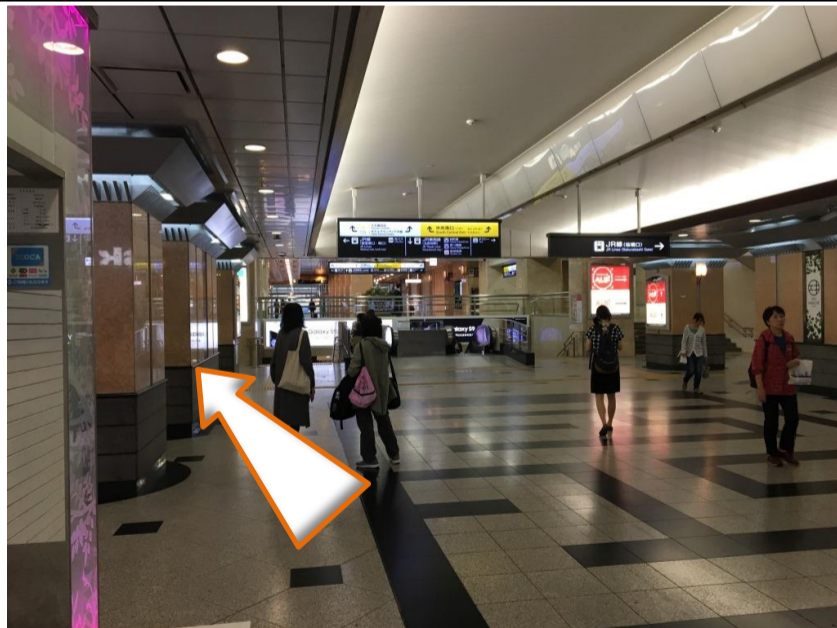

दिशाहरू

JR ओसाका स्टेशन देखि व्यापक जीवनभर लर्निंग सेन्टर सम्म विस्तृत जमीन मार्ग

①

जेआर ओसाका स्टेशनको केन्द्रीय निकासबाट निस्कनुहोस्।

②

केन्द्रीय टिकट गेटबाट बाहिर निस्किसकेपछि, दायाँ घुम्नुहोस्।

③

बायाँ गलियारेमा जानुहोस्।

<p>④</p>		<p>तपाईं अगाडि बढ्दै जाँदा, तपाईंले छोटो आरोहण सीढी देख्नुहुनेछ। सीढीहरू माथि जानुहोस् र अन्त्यमा दायाँ घुम्नुहोस्।</p>
<p>⑤</p>		<p>यदि तपाईं गलियारेमा बायाँ घुम्नुहोस् र सीधा जानुभयो भने, तपाईंले दाईंमारु उमेदा पसल दुवै छेउमा देख्नुहुनेछ।</p>
<p>⑥</p>		<p>दाईंमारु उमेदा पसल पार गरेपछि दक्षिण गेट स्क्रायरमा आइपुग्छ। यसको पछाडि पैदल हिड्ने बाटो मार्फत जानुहोस्।</p>
<p>⑦</p>		<p>पैदल यात्री मार्गको अन्त्यमा एउटा संकेत छ, त्यसैले यसलाई पार गर्नुहोस्। तपाईं बाँयामा Hanshin डिपार्टमेन्ट स्टोर देख्न सक्नुहुन्छ।</p>

<p>⑧</p>		<p>सीधा जानुहोस्।</p>
<p>⑨</p>		<p>जब तपाईं अगाडि जानुहुन्छ, तपाईंले आफ्नो अगाडि उमेडा डीटी टावर (NTT डोकोमो) देख्नुहुनेछ।</p>
<p>⑩</p>		<p>सीधा जानुहोस् र पैदल यात्री क्रसिङ पार गर्नुहोस्।</p>

<p>①①</p>		<p>यदि तपाईंले Umeda DT टावर पार गर्नुभयो र बायाँतिर विकर्ण रूपमा अगाडि हेर्नुभयो भने, तपाईंले Osaka Ekimae 2nd भवन देख्नुहुनेछ, जहाँ Osaka Municipal Lifelong Learning Center अवस्थित छ। सीधा जानुहोस् र तपाईंले ट्राफिक लाइट देख्नुहुनेछ।</p>
<p>①②</p>		<p>यो क्रसरोड पार गर्नुहोस् र बायाँ घुम्नुहोस्।</p>
<p>①③</p>		<p>पैदल यात्री क्रसिङ पार गर्नुहोस्, दायाँ घुम्नुहोस्, र ओसाका एकिमे दोस्रो भवनको प्रवेशद्वारमा जानुहोस्।</p>
<p>①④</p>		<p>सीधा प्रवेश द्वार तिर जानुहोस्।</p>