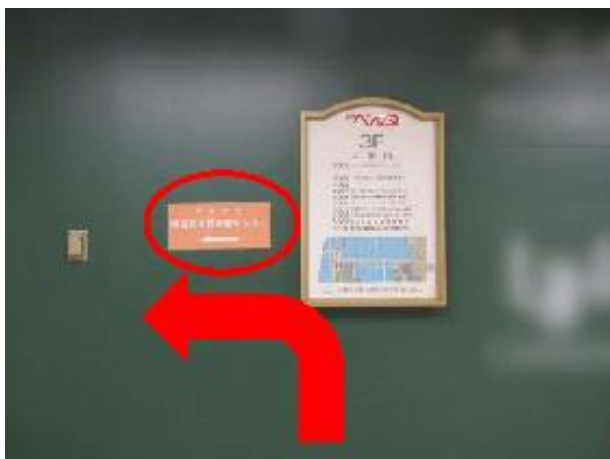

路线	从近铁阿倍野桥站到阿倍野市民学习中心的详细路线 r	
①		从西检票口出来。
②		前面有近铁百货店。 左转。
③		你可以看到你面前的圆环。 右转。
④		直走一会儿。

⑤

直走，阿倍野 Q's Mall 就在眼前。

⑥

穿过前面的人行横道，然后左转。

⑦

直走一会儿。（有轨电车在你的左边）

⑧

右侧有自行车停车场。直行。

⑨

穿过人行横道并右转。（前面可以看到阿倍野贝莎。）

⑩

从左边的入口进入阿倍野贝尔莎。

⑪

乘坐右侧的电梯到3楼。

⑫

沿着路标行驶并左转。

⑬

直接穿过通道，直到到达尽头。

⑭

您会看到一个红色标志。进去。

⑮

向左走。

⑯