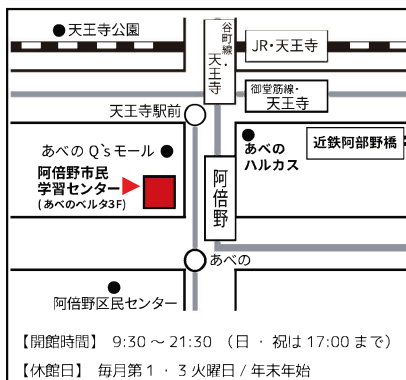

会場・申込・問合せ先

大阪市立阿倍野市民学習センター

〒545-0052

大阪市阿倍野区阿倍野筋3-10-1-300

あべのベルタ3階

TEL: 06-6634-7951

【開館時間】 9:30～21:30 (日・祝は17:00まで)

【休館日】 毎月第1・3火曜日 / 年末年始